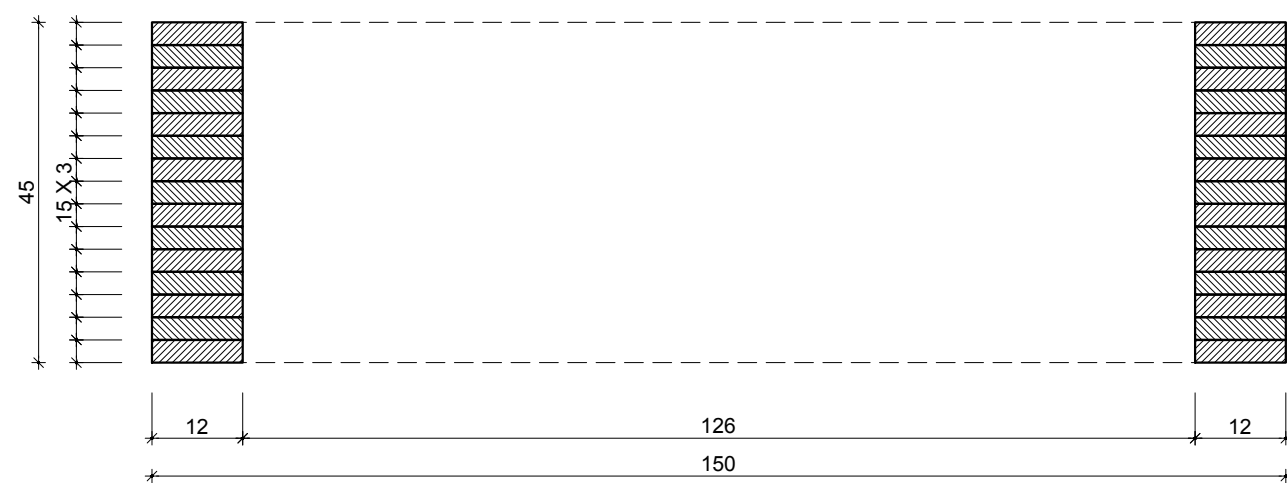

Blazina S01.02

SAKRALNO ETNOLOŠKI MUZEJ

Atelje Ostan Pavlin d.o.o.
Ulica na grad 8 SI-1000 Ljubljana
www.ostanpavlin.si

OstanPavlin

vrsta projekta	PZI
načrt	Načrt notranje opreme
investitor	Občina Apače Apače 42b 9253 Apače
objekt	Novogradnja
mesto gradnje	Apače
parcela	544/1, 545/2, obe k.o. Apače
odgovorni projektant	Aleksander S. Ostan, u.d.i.a.
projektanti	Nataša Pavlin, u.d.i.a. Jerko Gluščević, u.d.i.a.
vsebina risbe	Podrobni načrti opreme Klop S01.01; Blazina S01.02
datum	Avgust 2017 M 1:10
št. projekta	AOP 08/16 11